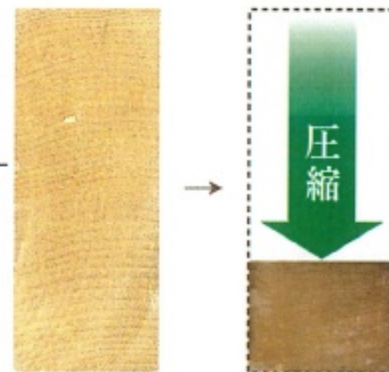

②

青森県産 青森ヒバ<シャープ>
¥2,160(本体価格¥2,000)
■芯径:0.5mm ■機構:ノック式
■軸素材:青森ヒバ(圧密加工)
■サイズ:軸径10.9φ×厚さ13.7×全長134.6mm

どちらでも1本

税別
生協
特価

1,834円
(税込 1,980円)

material 青森にこだわった素材

津軽・下北半島。持続可能な森林経営に基づき、この地域で合法的に伐採された青森県産のヒバ材が使用されています。

quality 温かみある質感

津軽・下北半島で長年育まれた、独特の手になじむやさしい質感。自然の木が持つ温もりは、書く人のところを和ませます。癒しのひとときを、ぜひお愉しみください。

design 成熟のデザイン

ヒバ材特有の上品な木目と色味が引き立つ、シンプルで端正な軸型を採用しました。筆記具としての機能も考慮した、成熟のデザインに仕上がっています。マットな質感のギフトケースは気品を演出します。

※天然素材を使用しているため、木目や色味が写真と異なる場合があります。

special processed 特殊圧密加工処理

120℃の蒸気を当てながらプレス加工を行い、再度、180℃の飽和水蒸気を当てます。薬品を一切使わず、水と熱のみで圧縮し、形状を固定することができるのです。

圧密加工前
青森ヒバ

圧密加工後
青森ヒバ

青森県産ヒバ製 ボールペン/シャープペン注文書

所属		受付日:	担当:
お名前		ご連絡先	
お支払方法	コープ日専連カード ・ 現金 ・ 一括給与引去 ・ ※分割給与引去 ・ ※口座引落		